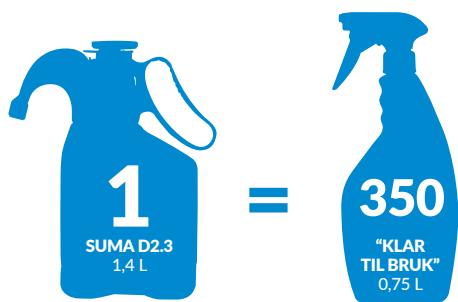

Spar opptil **16.000,-*****
ved å velge SmartDose™ istedenfor
0,75 L "klar-til-bruk" sprayflasker

*** Kjøp av 1 stk SmartDose D2.3 sett opp mot kjøp av 350 stk. sammenlignbart 0,75L "klar-til-bruk" produkt (snittpris i marked)

Suma SD Multipurpose Cleaner D2.3

V.nr: 7517318, EPD: 4474227

- UNIVERSAL / GLASSPUSS
  350x 0,75 L
- UNIVERSAL / GULVASK
  56x 8 L
- HÅNDOPPVASK
  56x 40 L