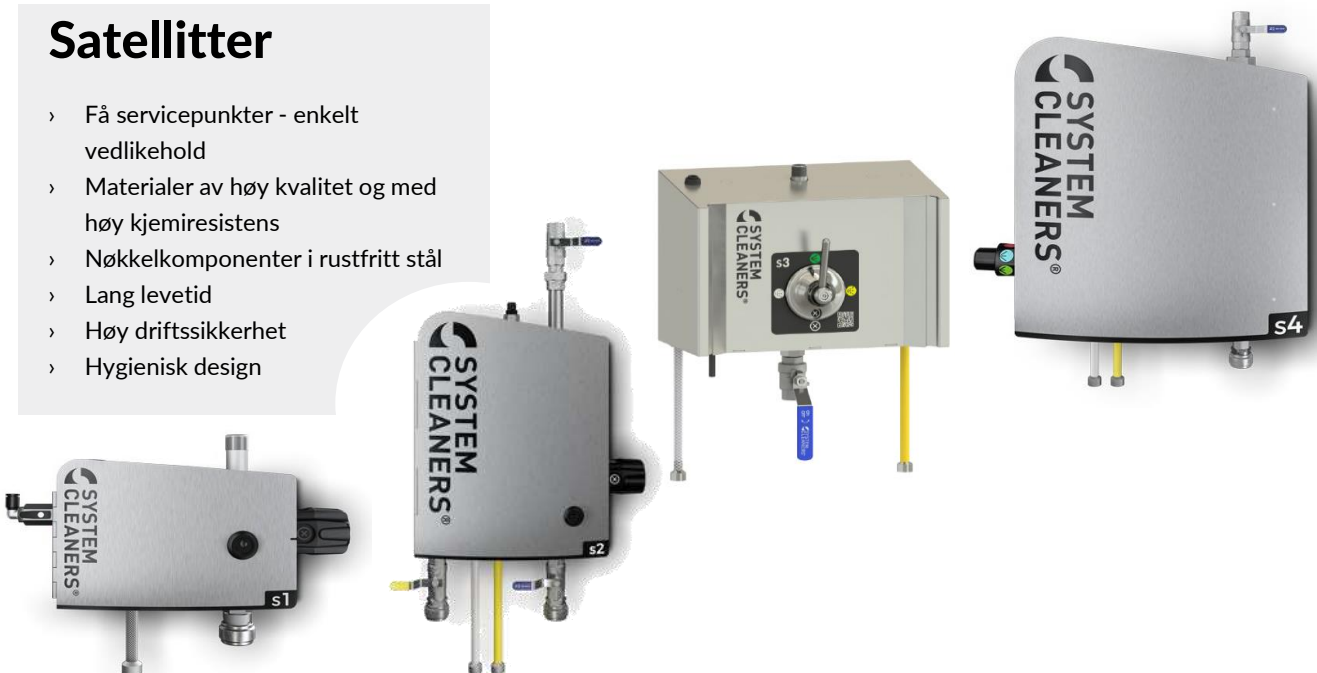

Satellitter

- › Få servicepunkter - enkelt vedlikehold
- › Materialer av høy kvalitet og med høy kjemiresistens
- › Nøkkelpåkomponenter i rustfritt stål
- › Lang levetid
- › Høy driftssikkerhet
- › Hygienisk design