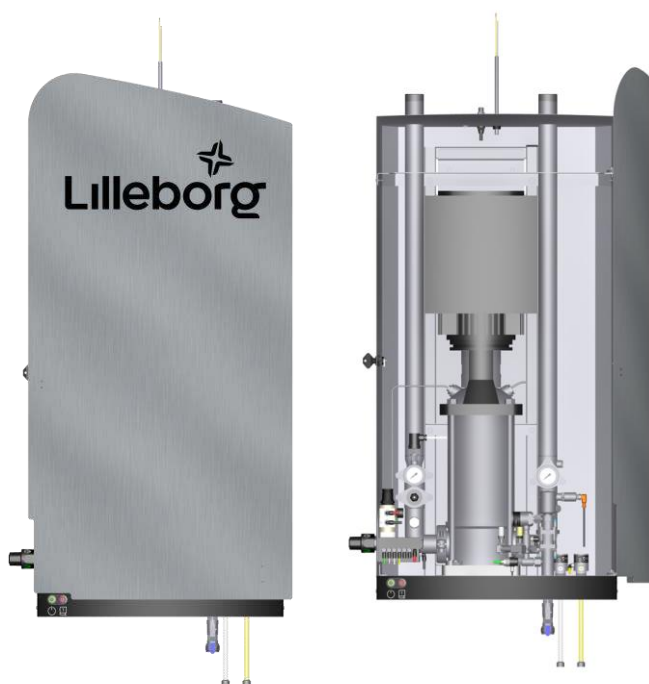

Desentralt vaskeanlegg

Sikrer maksimal fleksibilitet

Desentrale systemer er anlegg hvor hver bruker individuelt kan velge det rengjørings- og desinfeksjonsprodukt som passer best til den konkrete rengjøringsoppgaven. Dette sikrer maksimal fleksibilitet. Hvert rengjøringsuttak forsynes med trykkforsterket vann og trykkluft, samtidig som det har egen forsyning av vaske- og desinfeksjonsmidler. Ønsket rengjøringsfunksjon velges gjennom lokal styring eller fjernstyring; Spyling, skumutlegging eller desinfeksjon.

Flere varianter av satellitt eller hovedstasjoner gjør det mulig å tilfredsstille mange ulike behov, eksempelvis med eget oppsug for både vaske- og desinfeksjonsmiddel. Lilleborgs desentrale rengjøringsystemer kan enten være enkeltstående eller sammensatt av et antall separate enheter, der alle forsynes fra samme hoved- eller pumpestasjon, dimensjonert for det maksimale antallet av samtidige brukere.

Mobile, desentrale systemer kan være en fordel i områder som ligger spredt, og som ikke rengjøres så ofte. Mobile anlegg inneholder sentrifugalpumpe og injektorsystem for blanding av vaske- og desinfeksjonsmiddel, vann og luft, og de kan leveres med innebygd kompressor til trykkluft.

MS – hovedstasjon

Fordeler:

- › Integreert satellittfunksjon
- › Enkelt vedlikehold
- › Hygienisk design
- › Materialer av høy kvalitet med høy kjemiresistens
- › Frekvensstyrt pumpe med myk start og stopp
- › Standard modeller med 5 eller 7 samtidige brukere