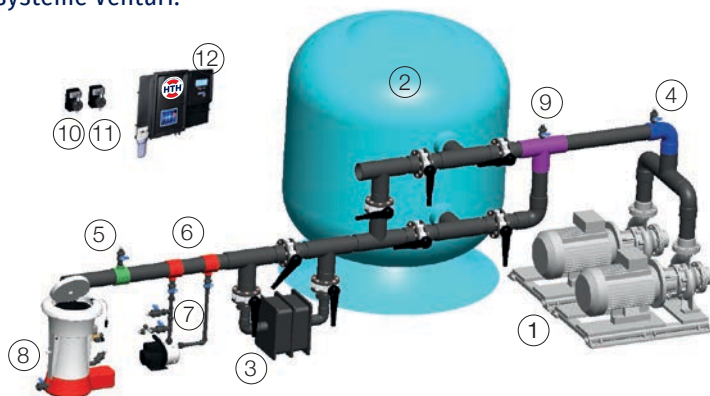

Les briquettes de chlore sont contenues dans un réservoir sec à l'intérieur du système de doseur. Lorsque le contrôleur indique que du chlore est nécessaire dans la piscine, l'eau filtrée de la piscine entre dans le doseur et est pulvérisée sur les briquettes, produisant ainsi une solution chlorée immédiatement injectée dans le système de circulation de la piscine via un système Venturi.

- ① Pompe de circulation principale
- ② Filtre
- ③ Échangeur de chaleur
- ④ Entrée du contrôleur (entre la pompe et le filtre)
- ⑤ Injection de pH
- ⑥ By-pass pour le compresseur HTH EASIFLO
- ⑦ Kit venturi / Kit entrée
- ⑧ Doseur HTH Easiflo FIRST
- ⑨ Injection de floculant
- ⑩ Pompe de dosage pH
- ⑪ Pompe de dosage floculant
- ⑫ Système de contrôle HTH CYCL'EAU Pro